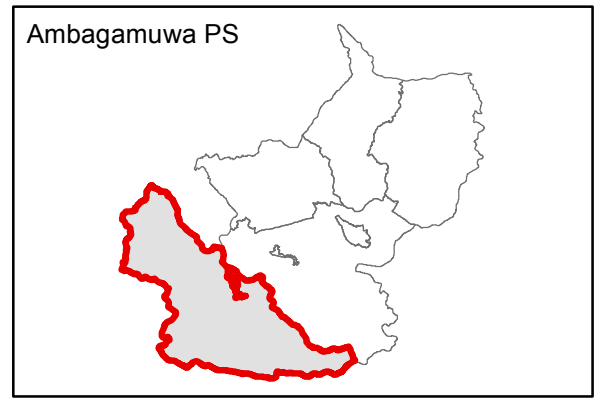

Ambagamuwa Pradeshiya Sabha	
Ward No	Ward Name
1	Sellipigama
2	Rampadeniya
3	Kalugala
4	Polpitiya
5	Jambutenna
6	Kehelwarawa
7	Lakshapana
8	Vidulipura
9	Ginigathhena
10	Watawala
11	Rosella
12	Ruwanpura
13	Sanon
14	Maussakele
15	Samaravalley
16	Wanaraja
17	Salankanda
18	Nawa Weligama
19	Norwood
20	Brownlow
21	Seethagangula
22	Maray
23	Brownswick
24	Maskeliya
25	Mahanelu
26	Thenmaduri
27	Letchumie Pahala
28	Puliyawatta
29	Letchumie Ihala
30	Bogawana
31	Loinon
32	Bogawanthalawa
33	Upcut
34	Devakanda
35	Dambetenna