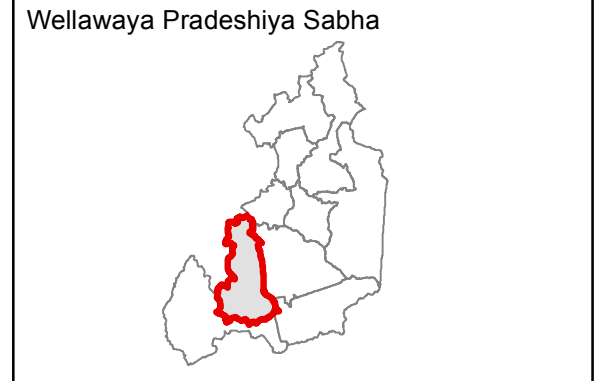

Ward Map of Wellawayya Pradeshiya Sabha- Monaragala District

Ref. No : NDC / 23 / 09

- GN No GN Name
- 150B - Handapanagala
- 150C - Veherayaya
- 150E - Randenigodayaya
- 150H - Veherayaya Colony
- 151 - Wellawayya
- 151C - Yalabowa
- 151E - Buduruwagala
- 152A - Galbokka
- 153B - Siyambalagunaya