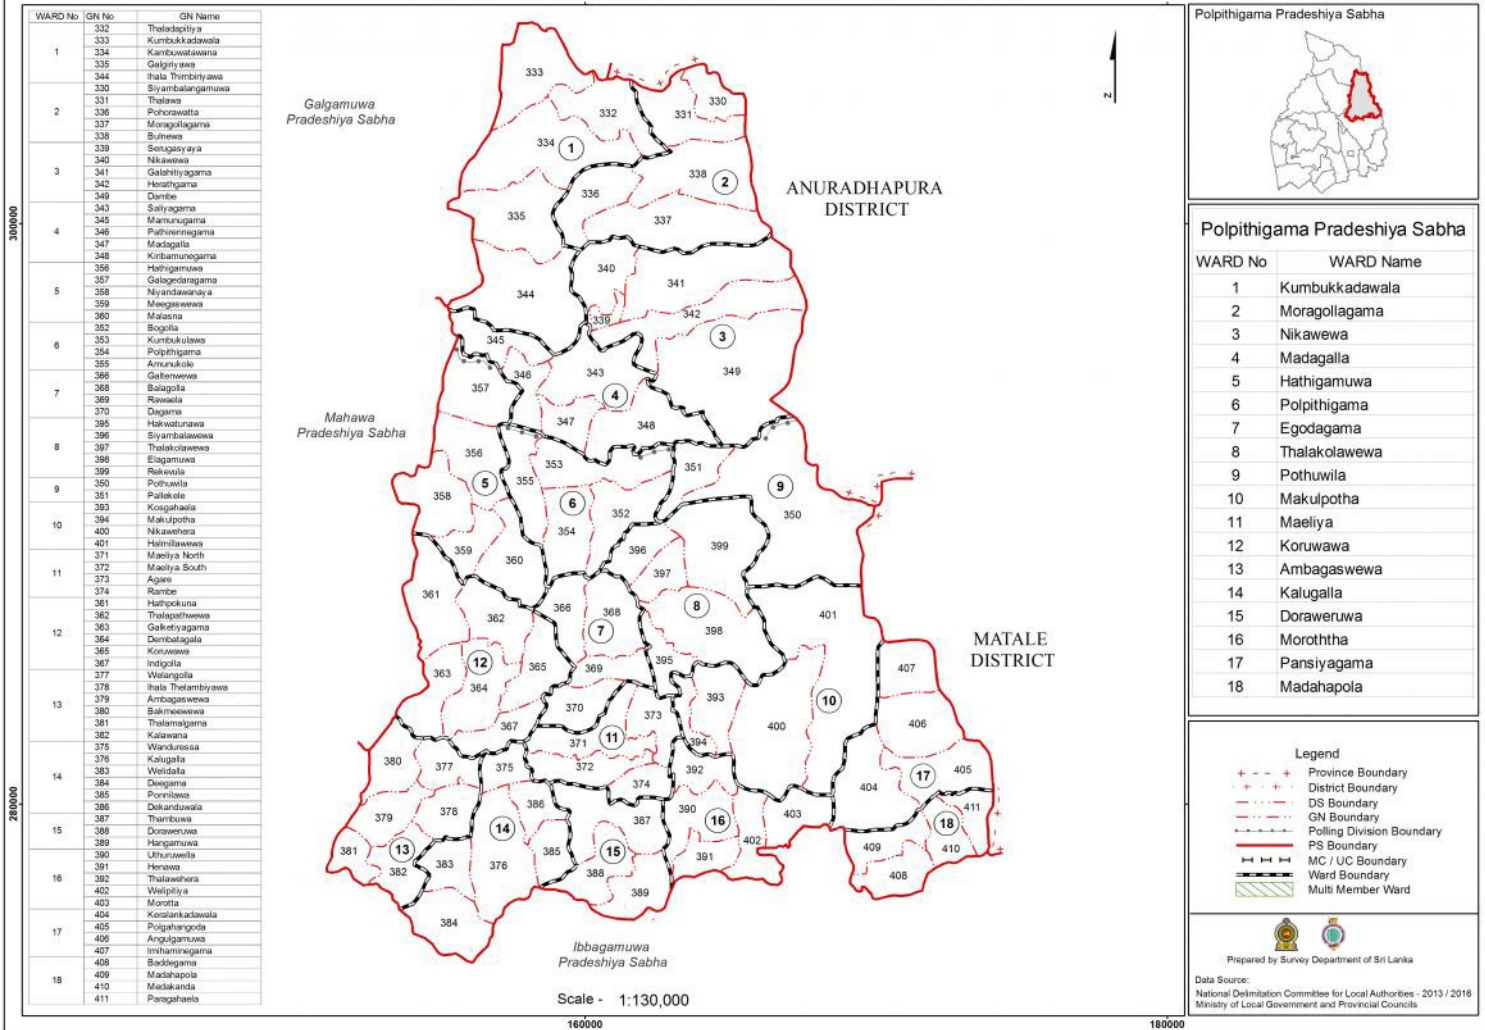

Ward Map of Polpithigama Pradeshiya Sabha - Kurunegala District

Ref. No : NDC / 18 / 05

WARD No	GN No	GN Name
1	332	Theladipthiya
1	333	Kumbukkadawala
1	334	Kumbuwelawana
1	335	Galpithiya
1	344	Ihala Thambiyawa
1	330	Siyambalangamuwa
2	331	Thelawa
2	336	Pokowatta
2	337	Moragollagama
2	338	Bulnewa
2	339	Sonagasyaya
2	340	Nikawewa
3	341	Galathiyagama
3	342	Horathigama
3	349	Damfne
3	343	Saliyagama
3	345	Mamunugama
3	348	Pattinernegama
4	347	Madagalla
4	348	Kiribamunegama
5	356	Hathigamuwa
5	357	Galagedaragama
5	358	Niyandawaniya
5	359	Meesagawewa
5	360	Malasna
5	362	Bogolla
6	353	Kumbukolawewa
6	354	Polpithigama
6	355	Amunukole
6	356	Galtenwewa
7	368	Elagolla
7	369	Rawala
7	370	Dagama
8	395	Hakwatunawa
8	396	Siyambalawewa
8	397	Thalakolawewa
8	398	Elagamuwa
8	399	Rakewala
9	350	Pothuwila
9	351	Palkole
9	393	Kosgahala
10	394	Makulpotha
10	400	Nikawewa
10	401	Halmilawewa
10	371	Maeliya North
10	372	Maeliya South
10	373	Agara
10	374	Rambe
10	361	Hathpokuna
10	362	Theladipthiweewa
10	363	Galathiyagama
10	364	Dembatagalla
10	365	Koruwawa
10	367	Indigolla
10	377	Weligolla
10	378	Ihala Thelambiyawa
10	379	Ambagaswewa
10	380	Bakmalawewa
10	381	Thelamalgama
10	382	Kalawana
10	375	Wanduresa
10	376	Kalugalla
10	383	Wesidala
10	384	Deegama
10	385	Ponnilawa
10	386	Delanduwala
10	387	Thambuzawa
10	388	Doraweruwa
10	389	Hangamuwa
10	390	Uthunuwela
10	391	Herawee
10	392	Thalawehera
10	402	Welipithiya
10	403	Moroththa
10	404	Kosankadawala
10	405	Polgahangoda
10	406	Angalgamuwa
10	407	Imithernigama
10	408	Saddegama
10	409	Madahapola
10	410	Madakanda
10	411	Paragahala

WARD No	WARD Name
1	Kumbukkadawala
2	Moragollagama
3	Nikawewa
4	Madagalla
5	Hathigamuwa
6	Polpithigama
7	Egodagama
8	Thalakolawewa
9	Pothuwila
10	Makulpotha
11	Maeliya
12	Koruwawa
13	Ambagaswewa
14	Kalugalla
15	Doraweruwa
16	Moroththa
17	Pansiyagama
18	Madahapola