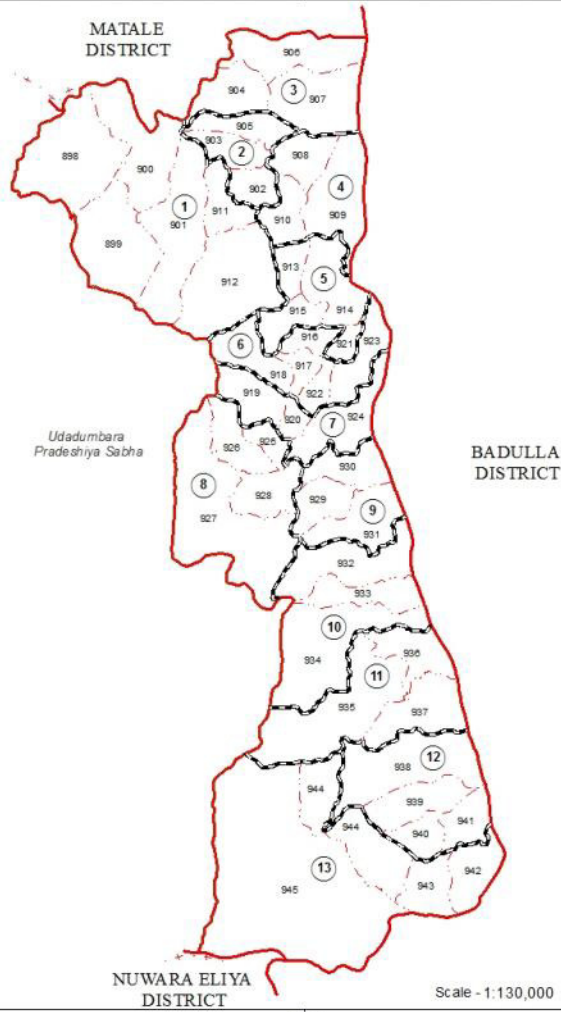

Ward Map of Minipe Pradeshiya Sabha - Kandy District

Ref. No : NDC / 04 / 13

| WARD No | GN No | GN Name |
|---------|-------|-------------------|
| 1 | 898 | Galamuduna |
| | 899 | Udagaladebokka |
| | 900 | Dungolla |
| | 901 | Pallegaladebokka |
| | 911 | Udattawa North |
| 2 | 912 | Udattawa |
| | 902 | Dambagahawela |
| | 903 | Himbutuwa |
| 3 | 905 | Dehemigama |
| | 904 | Thotillagasella |
| | 906 | Palugolla |
| 4 | 907 | Wewere |
| | 908 | Kindigoda North |
| 5 | 909 | Kindigoda South |
| | 910 | Udawela |
| | 913 | Ambagolla |
| 6 | 914 | Ulpathagama |
| | 915 | Dambepitiya |
| | 921 | Ate Ela |
| 7 | 916 | Mahayaya North |
| | 917 | Mahayaya South |
| | 918 | Welgahawadiya |
| | 922 | Mahagalaheenna |
| | 923 | Welgala |
| 8 | 919 | Thorapitiya |
| | 920 | Keenapelessa |
| | 924 | Hasalaka |
| 9 | 925 | Mahaeswedduma |
| | 926 | Rathnella |
| | 927 | Gurulupotha |
| | 928 | Hasalaka Nagaraya |
| 10 | 929 | Waragolla |
| | 930 | Pallewatta |
| | 931 | Weragama |
| 11 | 932 | Bulathwelkandura |
| | 933 | Weraganthota |
| 12 | 934 | Morayaya |
| | 935 | Lunumadalaketiya |
| | 936 | Diyabubula |
| 13 | 937 | Handaganawa |
| | 938 | Batumulla |
| | 939 | Udayagala |
| 13 | 940 | Asamodagamyaya |
| | 941 | Ambagahapelessa |
| | 942 | Muttettuthenna |
| | 943 | Minipe |
| | 944 | Kolonyaya |
| | 945 | Bembiya |

Minipe Pradeshiya Sabha

| WARD No | WARD Name |
|---------|-----------------|
| 1 | Udattawa |
| 2 | Himbutuwa |
| 3 | Kolongoda |
| 4 | Udawela |
| 5 | Ulpathagama |
| 6 | Mahayaya |
| 7 | Hasalaka |
| 8 | Mahaeswedduma |
| 9 | Pallewatta |
| 10 | Morayaya |
| 11 | Handaganawa |
| 12 | Ambagahapelessa |
| 13 | Minipe |