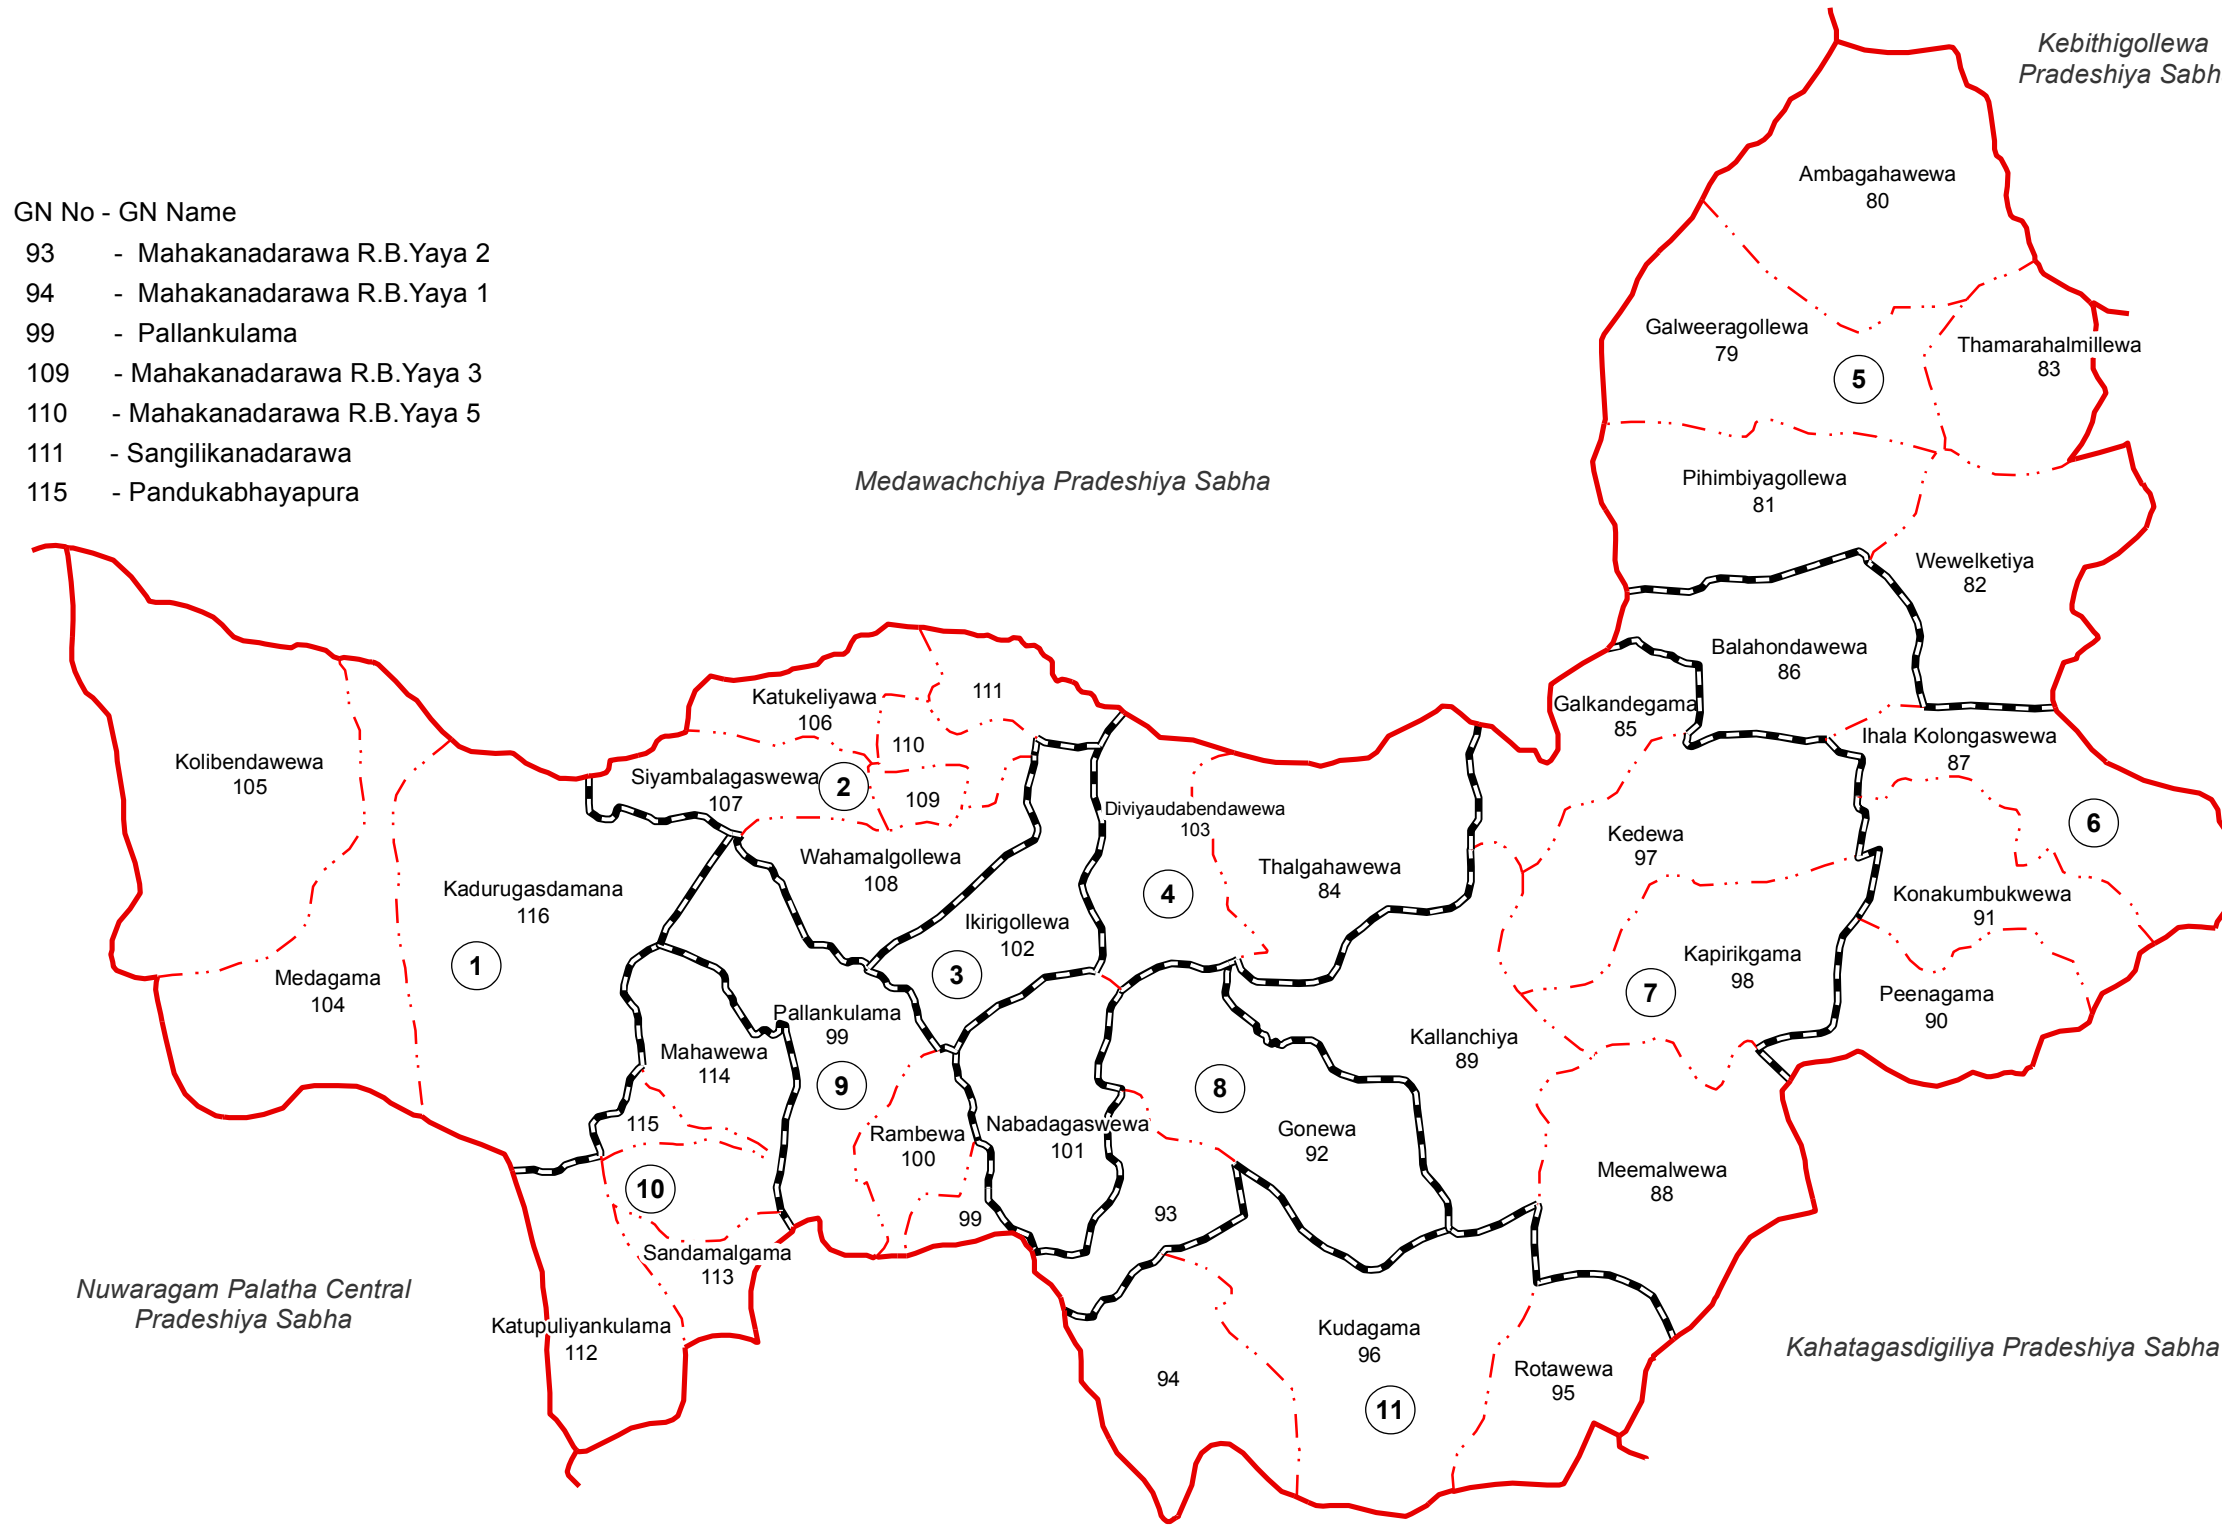

Ward Map of Rambewa Pradeshiya Sabha - Anuradhapura District

Ref. No : NDC / 20 / 03

Rambewa Pradeshiya Sabha

- GN No - GN Name
- 93 - Mahakanadarawa R.B.Yaya 2
 - 94 - Mahakanadarawa R.B.Yaya 1
 - 99 - Pallankulama
 - 109 - Mahakanadarawa R.B.Yaya 3
 - 110 - Mahakanadarawa R.B.Yaya 5
 - 111 - Sangilikanadarawa
 - 115 - Pandukabhayapura

Medawachchiya Pradeshiya Sabha

Kebithigollewa Pradeshiya Sabha

Rambewa Pradeshiya Sabha

Ward No	Ward Name
1	Kadurugasdamana
2	Wahamalgollewa
3	Ikirigollewa
4	Diviyaudabendawewa
5	Pihimbiyagollewa
6	Konakumbukwewa
7	Kende Kallanchiya
8	Mahakanadarawa R.B.02
9	Rambewa
10	Pandukabhayapura
11	Rotawewa

Legend

- + - - + Province Boundary
- District Boundary
- - - - - DS Boundary
- GN Boundary
- - - - - Polling Division Boundary
- PS Boundary
- - - - - MC / UC Boundary
- Ward Boundary
- ▨ ▨ ▨ Multi Member Ward